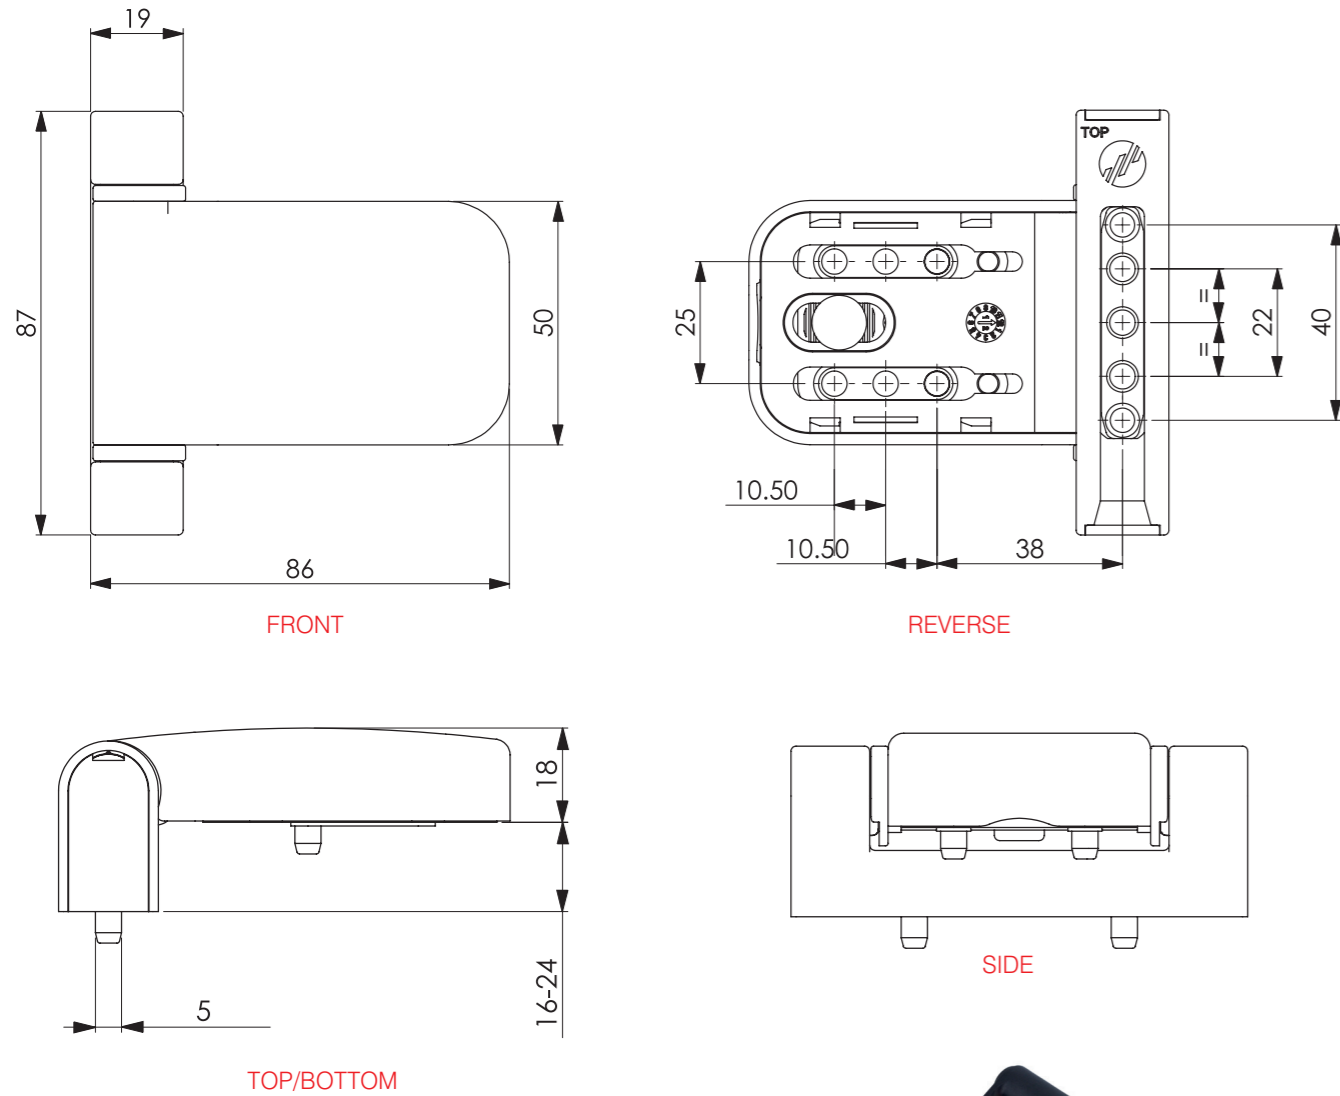

TECHNICAL DRAWINGS

ProSecure Hinge Jig

FITTED IN 4 STEPS & UNDER 58 SECONDS

PART NUMBERS

	Rebate	Gold	Chrome	White	Oak	Brown
ProSecure Door Hinge	17mm	026022	026024	026020	026023	026021
ProSecure Door Hinge	18mm	026042	026044	026040	026043	026041
ProSecure Door Hinge	19mm	026062	026064	026060	026063	026061
ProSecure Door Hinge	20mm	026082	026084	026080	026083	026081
ProSecure Door Hinge	21mm	026102	026104	026100	026103	026101
ProSecure Door Hinge	22mm	026122	026124	026120	026123	026121
ProSecure Door Hinge	23mm	026142	026144	026140	026143	026141
ProSecure Door Hinge	24mm	026162	026164	026160	026163	026161